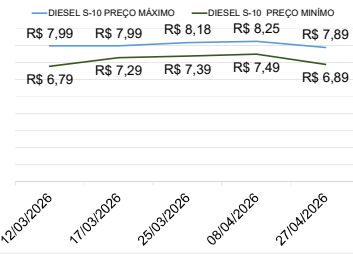

PREÇOS DIESEL S-10