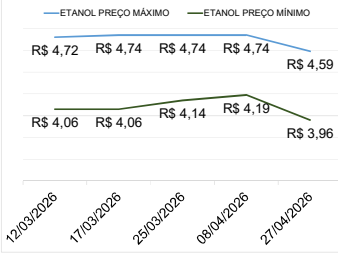

EVOLUÇÃO DE PREÇOS - ÚLTIMOS MESES

PREÇOS ETANOL