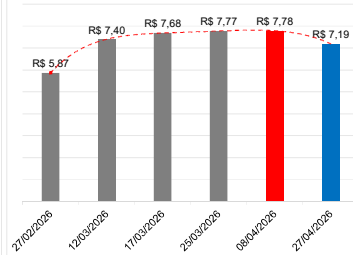

PREÇO MÉDIO DIESEL S-10