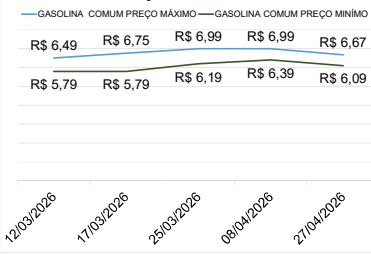

PREÇOS GASOLINA