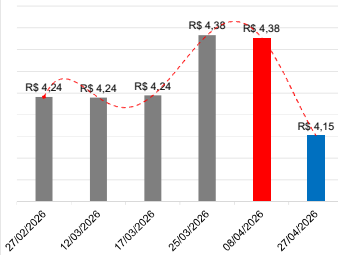

HISTÓRICO DE PREÇOS PARA TRANSPARÊNCIA AO CONSUMIDOR

PREÇO MÉDIO ETANOL