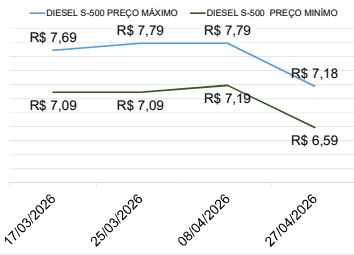

PREÇOS DIESEL S-500