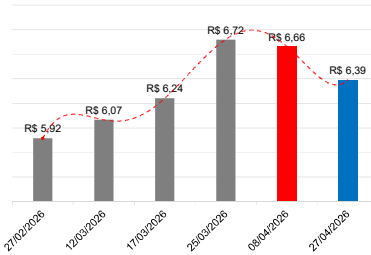

PREÇO MÉDIO GASOLINA