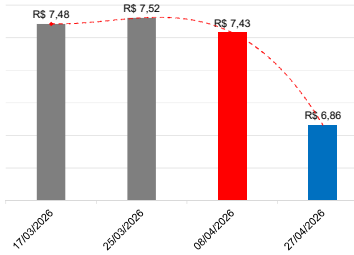

PREÇO MÉDIO DIESEL S-500